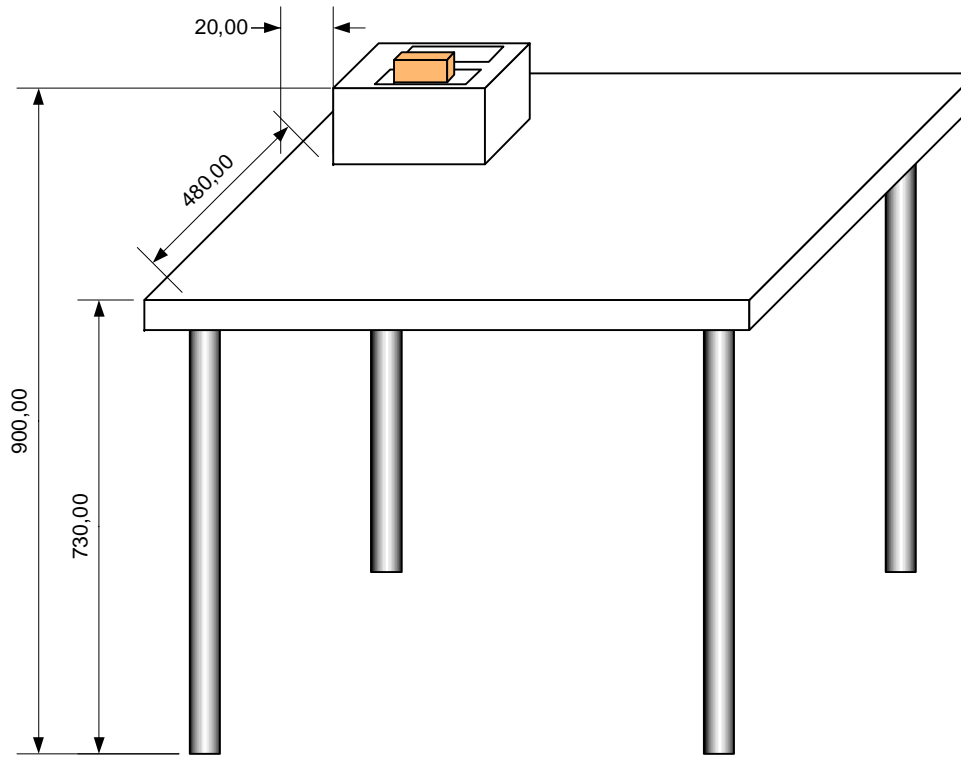

B

B

A

A

**HORNSCHUH**

MESS- UND REGELTECHNIK

GERDENER STR.20 49326 MELLE  
 TEL 054 28 / 50 392 - 15  
 FAX 054 28 / 50 392 - 17  
 EMAIL INFO@HORNSCHUH.DE  
 WEB WWW.HORNSCHUH.DE

KUNDE